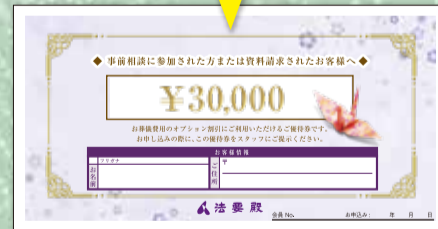

	大式場(150人)	中式場(70人)	小式場(40人)
通夜	50,000円	40,000円	30,000円
葬儀	50,000円	40,000円	30,000円
合計	100,000円	80,000円	60,000円

瑞穂斎場

瑞穂斎場 式場

予約制・無料事前相談 開催中

お電話にて、入間法要殿での事前相談のご希望日時をお伝えください。

フリーダイヤル
24時間/365日

事前相談で **0120-743-200** 無し さ 不 安 は

フリーダイヤル(無料)でのご相談をお受けいたします。事前相談の来店予約の場合は、ご希望日時をお伝えください。

「事前相談」に参加された方に、
特別プレゼント(オプション割引券)を
ご用意しています。

式場
使用料
無料

入間法要殿

霊安室完備
埼玉県所沢市北岩岡258-34

私たち法要殿では、分かりづらいお葬式の費用をより適正に、よりリーズナブルな価格で、お手伝いさせていただいております。下記の御見積書(例)は、通夜・告別式それぞれお料理が10名分、返礼品20個を含めたお見積書となっています。是非、他社さまのお見積もりと比べてください。