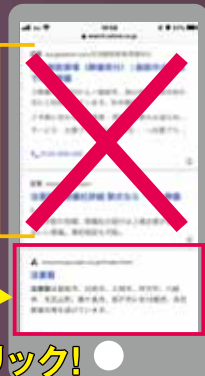

専任の葬祭ディレクターが一貫して対応。
ご葬家ならではのプランをご提案します。

● わかりやすい料金

料金プランを明確に提示。
法要殿の各式場は無料でお使いいただけます。

● すぐに対応

24時間・365日対応の“もしも”サポートデスク。
早朝でも、真夜中でも連絡できる安心感。

最安値は
コチラ!

法要殿ベストレート

フリーダイヤル0120-743-200にお電話ください。

仲介葬儀社を通してのご依頼になりますと、
「式場使用料無料」などの特典が受けられなくなります。

● ネット検索で間違いやすいのは…

病院やご自宅でご家族がもしもの際は、気が動転しがちです。
あわててスマホやパソコンで「法要殿」と検索すると…

他社サイト

上位に表示されるサイトは、他社仲介葬儀社Webサイトの場合がございます。
このサイトを通じて法要殿をご利用いただいた場合、
「式場使用料無料」などの特典が受けられなくなりますので、ご注意ください。